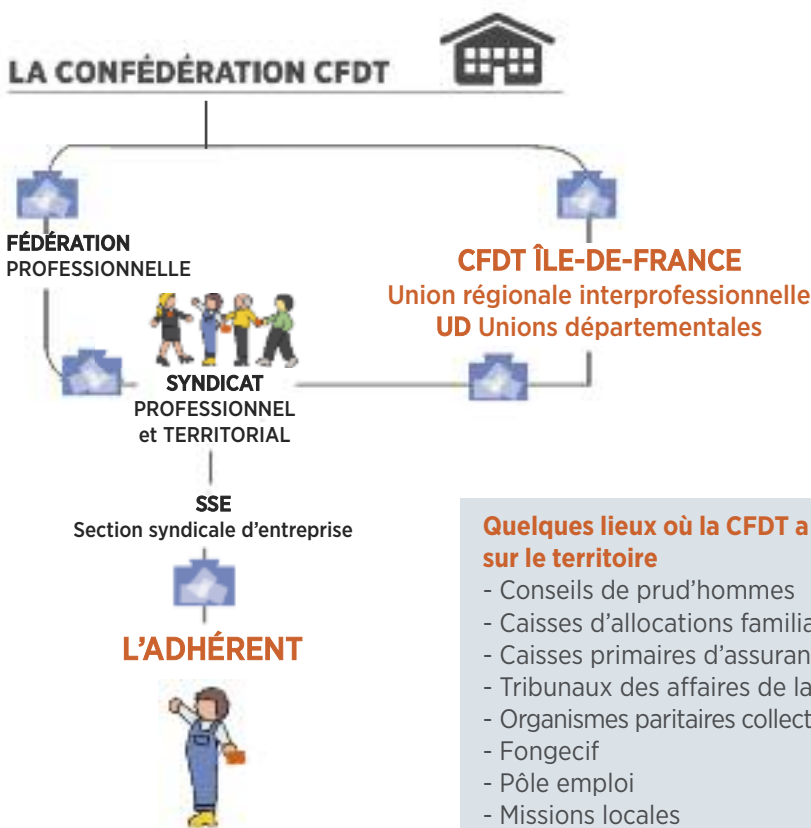

LA CFDT, C'EST MOI, C'EST NOUS

En octobre 2014, la CFDT comptait 103 088 adhérents de l'Île-de-France.

Où se trouve l'Union régionale Île-de-France au sein de l'organisation de la CFDT ?

Quelques lieux où la CFDT a des représentants sur le territoire

- Conseils de prud'hommes
- Caisses d'allocations familiales
- Caisses primaires d'assurance maladie
- Tribunaux des affaires de la Sécurité sociale
- Organismes paritaires collecteurs agréés (OPCA)
- Fongecif
- Pôle emploi
- Missions locales
- Tribunaux du contentieux et de l'incapacité
- Action logement (ex 1% logement)...